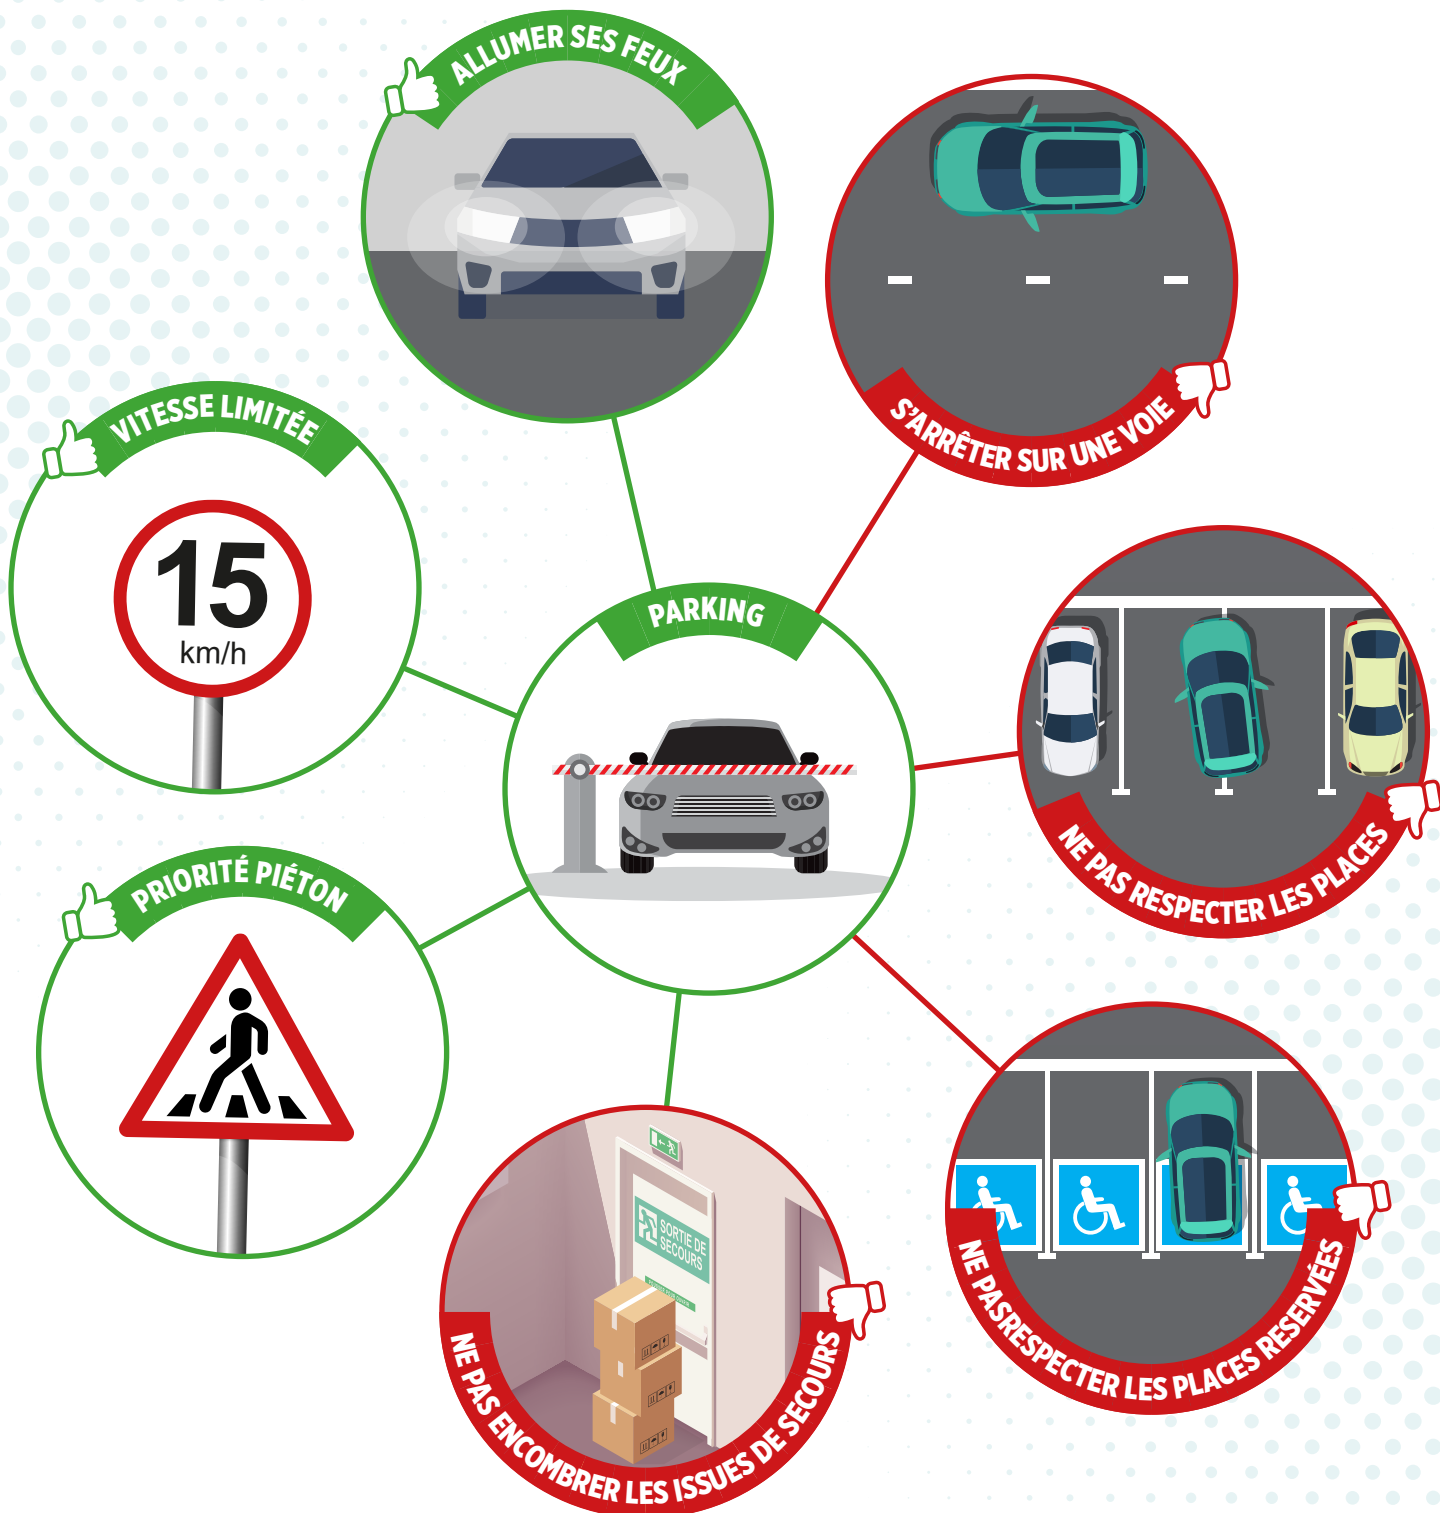

PARKING

L'accès aux parkings des campus est strictement **réservé aux personnes en possession d'un badge** ou d'une autorisation ponctuelle établie par les services compétents.

Les règles du code de la route s'appliquent sur les sites.

Il est rappelé également que le **stationnement** dans les parkings est **limité aux périodes de travail**.

Retrouver toutes les informations sur le **Guide du bien vivre ensemble sur les campus**, disponible sur l'intranet > Sécurité-Sûreté > Règles et Procédures.