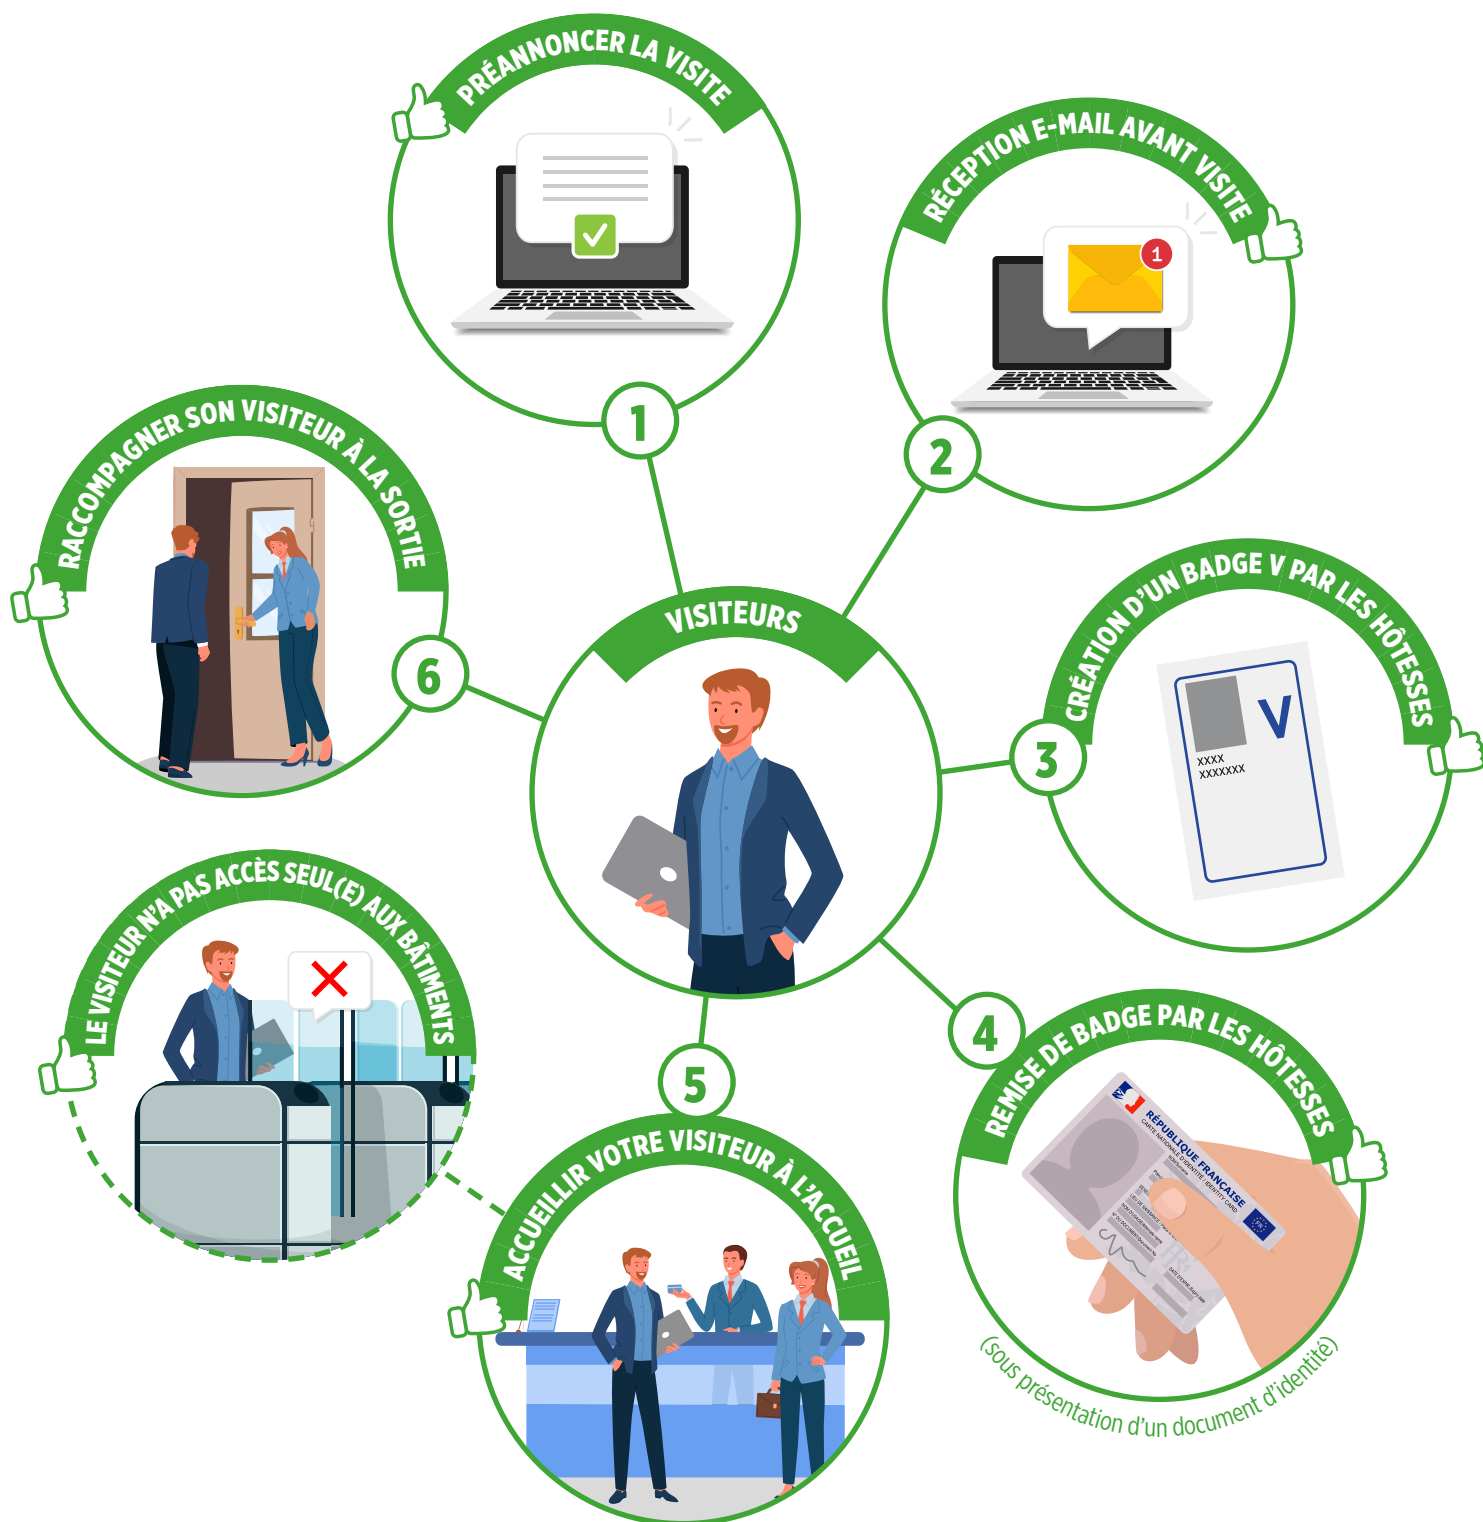

VISITEURS

Le visiteur qui arrive à pied doit se présenter à l'accueil situé :

- **Evergreen** : Pavillon d'accueil - 12, place des Etats-Unis 92120 Montrouge
- **SQY Park** : Bâtiment Alsace - 83, boulevard des chênes 78280 Guyancourt

Le visiteur véhiculé devra emprunter l'entrée aux parkings dédiés :

- **Evergreen** : Parking Forum situé au 50, avenue Jean Jaurès 92120 Montrouge - Le parking visiteurs se situe au premier sous-sol
- **SQY Park** : au 83, boulevard des Chênes 78280 Guyancourt - sans restriction de placement.