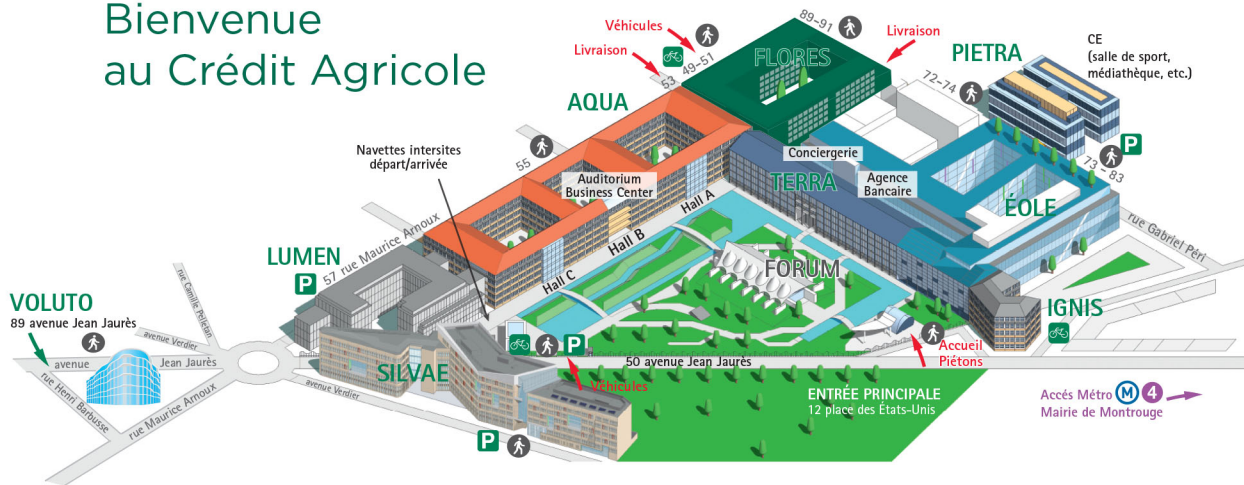

PIÉTONS
Accueil PAVILLON
12, place des Etats-Unis
92120 Montrouge

01 57 72 90 35/45/55/65
montrouge.accueil
@ca-immobilier.fr
OU accueil.pavillon
@ca-immobilier.fr

VÉHICULES
Accueil CUBE
50, avenue Jean Jaurès
92120 Montrouge

01 57 72 14 23
accueil.cube
@ca-immobilier.fr

Bienvenue au Crédit Agricole

**Le port du badge est OBLIGATOIRE
et doit être VISIBLE**